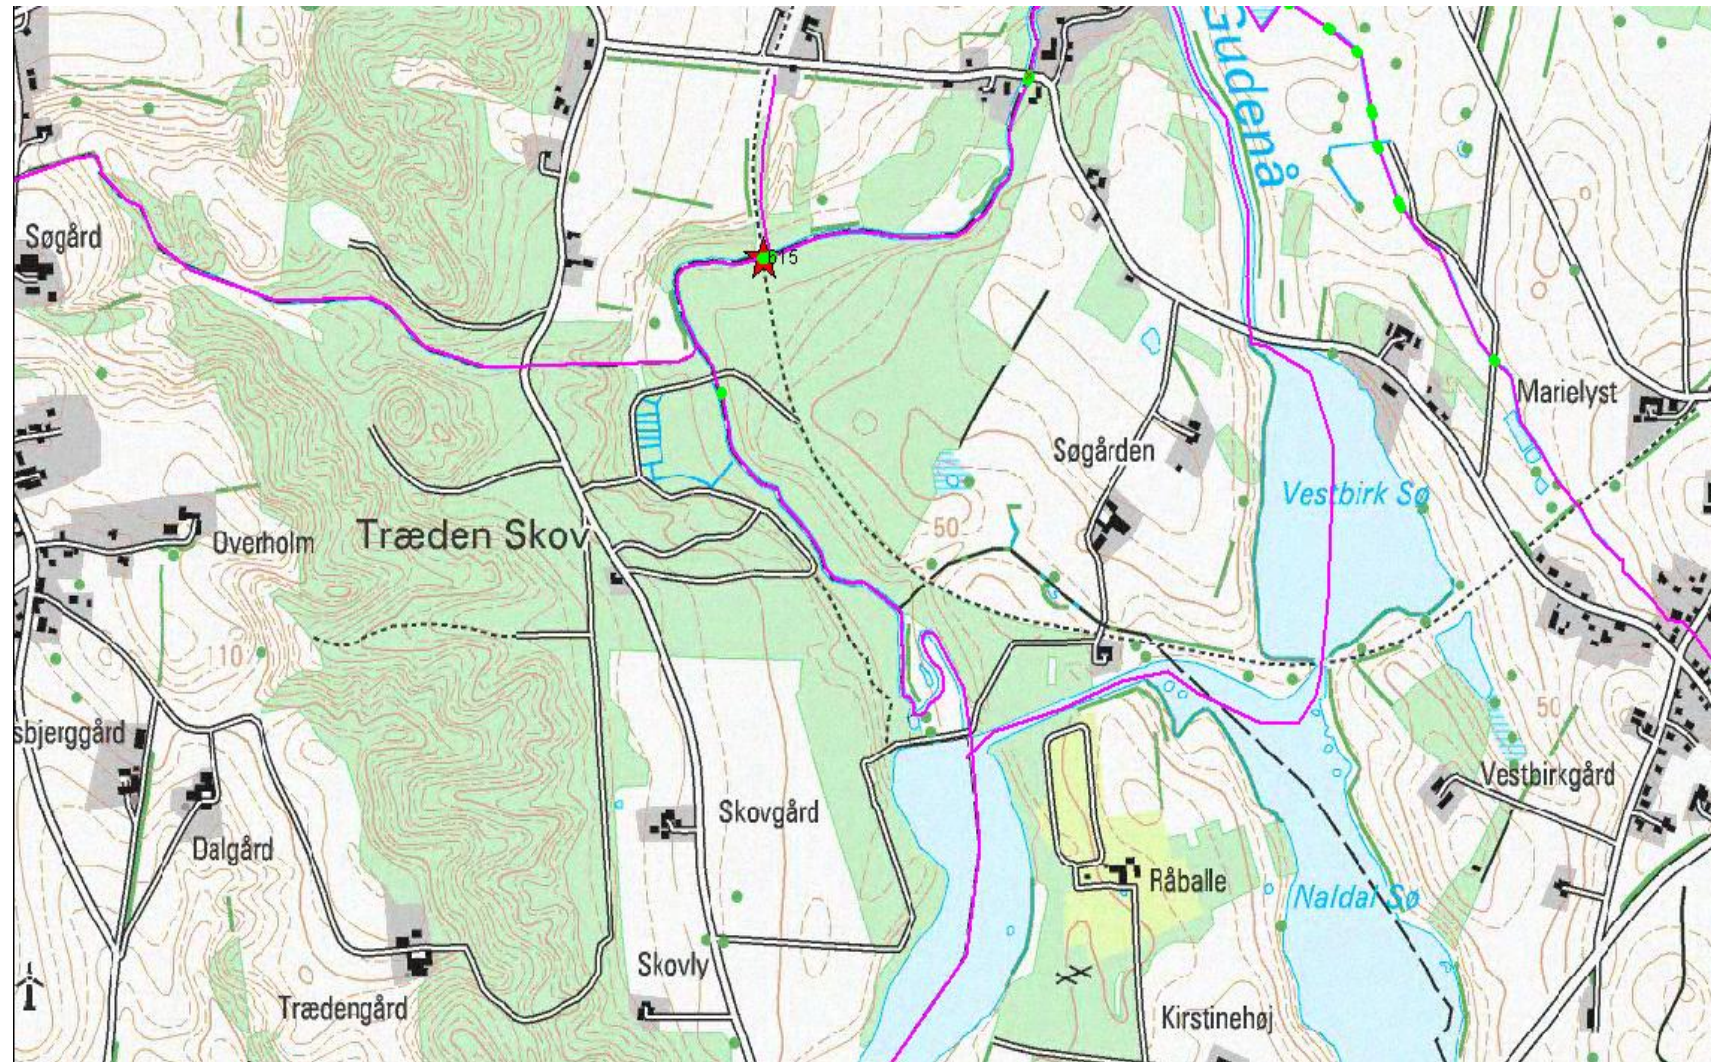

Den Genfundne Bro i Horsens Kommune

HÖRSENS KOMMUNE

Den røde prik i Vandhandleplanen

HÖRSENS KOMMUNE

Klik her for at tilføje en titel

HÖRSENS KOMMUNE

Tak for opmærksomheden

HØRSENS KOMMUNE